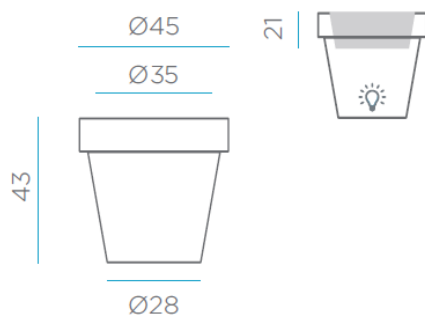

IRROMPIBLE
UNBREAKABLE

Medidas del producto (cm) / Dimensions (cm):

Packaging: 46x46x46,5cm

Dimensions (cm)

Material principal: Polietileno/Polyethylene

Pallet EU 80x120x180: - units

Peso Neto: 3,5 kg / Peso Bruto: 4 kg

* Debido a la naturaleza del proceso las dimensiones pueden variar ligeramente
* Due to the manufacturing process, product dimensions may vary slightly

FICHA TÉCNICA DE ACABADO TECHNICAL DATA SHEET

Cable exterior, 2 metros, bombilla A60, cálida
Outdoor cable, 2 meters, A60, warm

- Tensión de alimentación: 85-265 V
- Voltage: 85-265 V
- Frecuencia de red: 50/60Hz
- Frequency: 50/60Hz
- Potencia máxima: 25W
- Maximum power Output: 25W

ILUMINACIÓN LIGHTING

- Tipo: A60
- Type: A60
- Tensión: 85-265 V
- Voltage: 85-265V
- Lúmenes: 650lm ± 10%
- Lumens: 650lm ± 10%
- Horas de vida: 25000h
- Life time: 25000h
- Vatios: 7Wx1
- Watts: 7Wx1
- Dimensiones: 60*60*108mm
- Dimensions: 60*60*108mm
- Factor mantenimiento lumen: 95%
- Lumen maintenance factor: 95%
- Tiempo de calentamiento: <0,1s
- Warm-up time: <0,1s
- Regulable: No
- Dimmable: No
- Temperatura de operación: -20 a 45°C
- Operating temperature: -20 to 45 °C
- Acceso: Roscado
- Access: Threaded base
- Casquillo: A60
- Base: A60 base bulb
- Número: 1
- Number: 1 lamp holder
- Temperatura (K): 6000K - 6500K
- Temperature (K): 6000K - 6500K
- Ángulo de iluminación: 200°
- Angle: 200°
- Eficiencia: F
- Efficiency: F
- Factor de potencia (PF): >0,5
- Power factor (PF): >0,5
- CRI: >80RA
- CRI: >80RA
- Tiempo encendido: 0,1s
- Starting time: 0,1s
- Corriente (mA): 95mA
- Current (mA): 95mA